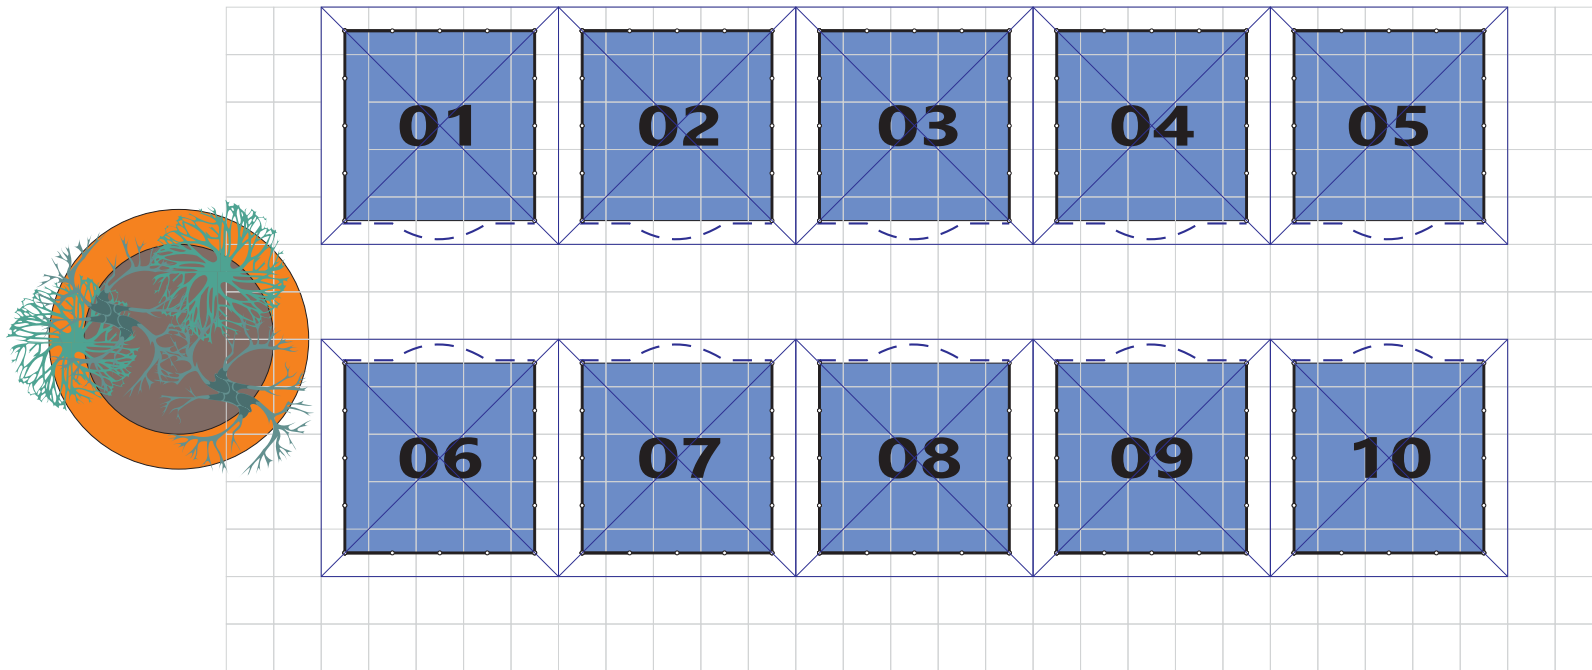

*Direitos autorais reservados, paisagismo por conta do cliente e elementos e imagens da perspectiva meramente ilustrativos.

Área - Externa

■ **Stands 4x4 = 16m²**
(160m²)
Perg. parcial s/ forro, h=2.20m
Iluminação spot braço